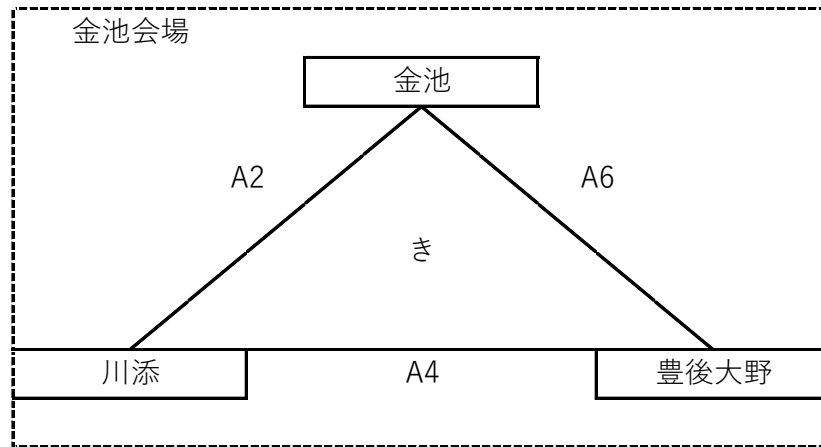

男子フレンドリーシップ Aブロック (金池・明野西会場)

【20日・21日】

男子フレンドリーシップ Bブロック (大在西会場)

【20日】

【27日】

	6月20日、21日	コート	6月20日	コート	6月20日、27日	コート
	金池小学校	A	明野西小学校	D	大在西小学校	B・C
第1試合目	9:00~		9:00~		9:05~	
第2試合目	10:10~		10:10~		10:10~	
第3試合目	11:20~		11:20~		11:15~	
第4試合目	12:30~		12:30~		12:20~	
第5試合目	13:40~		13:40~		13:25~	
第6試合目	14:50~		14:50~		14:30~	
最終日6試合目終了後 チーム対抗フリースロー大会。※2						

※1 20日男子Aブロックは金池会場と明野西会場に分かれています。 Aブロック右側は明野西会場になります。ご注意ください。

※2 20日明野西会場ではフリースロー大会はありません。

フレンドリーシップ 女子 Aブロック  
【21日】三重第一小会場

フレンドリーシップ 女子 Bブロック  
【27日】吉野小会場

日付	6月20日	コート	6月20日	コート	6月21日	コート	6月27日	コート
会場	明野西小学校	D・E	金池小学校	A	三重第一小学校	D	吉野小学校	E
第1試合目	9:00～		9:00～		10:00～		10:00～	
第2試合目	10:10～		10:10～		11:10～		11:10～	
第3試合目	11:20～		11:20～		12:20～		12:20～	
第4試合目	12:30～		12:30～		3 試合目終了後 チーム対抗フリースロー大会			
第5試合目	13:40～		13:40～					
第6試合目	14:50～		14:50～					

※女子Aブロックきパートは金池会場になります。ご注意ください。