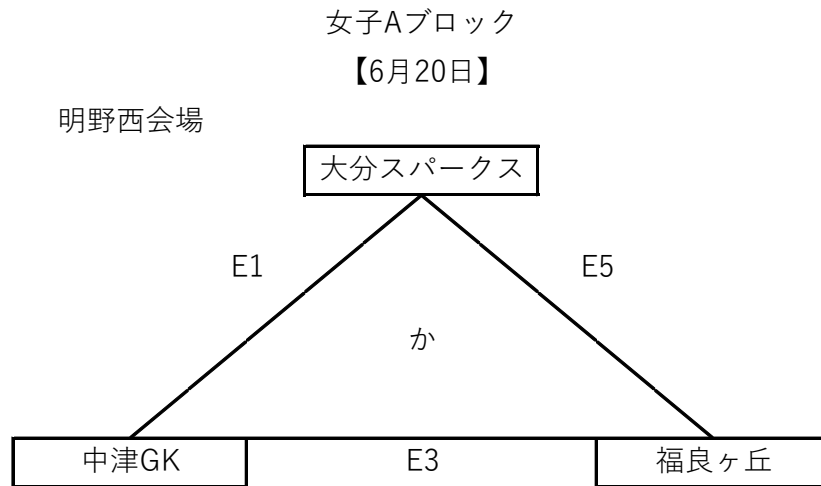

男子フレンドリーシップ Aブロック (金池・明野西会場)

【20日・21日】

男子フレンドリーシップ Bブロック (大在西会場)

【20日】

【27日】

	6月20日、21日	コート	6月20日	コート	6月20日、27日	コート
	金池小学校	A	明野西小学校	D	大在西小学校	B・C
第1試合目	9:00~		9:00~		9:05~	
第2試合目	10:10~		10:10~		10:10~	
第3試合目	11:20~		11:20~		11:15~	
第4試合目	12:30~		12:30~		12:20~	
第5試合目	13:40~		13:40~		13:25~	
第6試合目	14:50~		14:50~		14:30~	
最終日6試合目終了後 チーム対抗フリースロー大会。※2						

※1 20日男子Aブロックは金池会場と明野西会場に分かれています。 Aブロック右側は明野西会場になります。ご注意ください。

※2 20日明野西会場ではフリースロー大会はありません。

フレンドリーシップ 女子 Aブロック  
【21日】三重第一小会場

フレンドリーシップ 女子 Bブロック  
【27日】吉野小会場

日付	6月20日	コート	6月20日	コート	6月21日	コート	6月27日	コート
会場	明野西小学校	D・E	金池小学校	A	三重第一小学校	D	吉野小学校	E
第1試合目	9:00～		9:00～		10:00～		10:00～	
第2試合目	10:10～		10:10～		11:10～		11:10～	
第3試合目	11:20～		11:20～		12:20～		12:20～	
第4試合目	12:30～		12:30～		3 試合目終了後 チーム対抗フリースロー大会			
第5試合目	13:40～		13:40～					
第6試合目	14:50～		14:50～					

※女子Aブロックきパートは金池会場になります。ご注意ください。