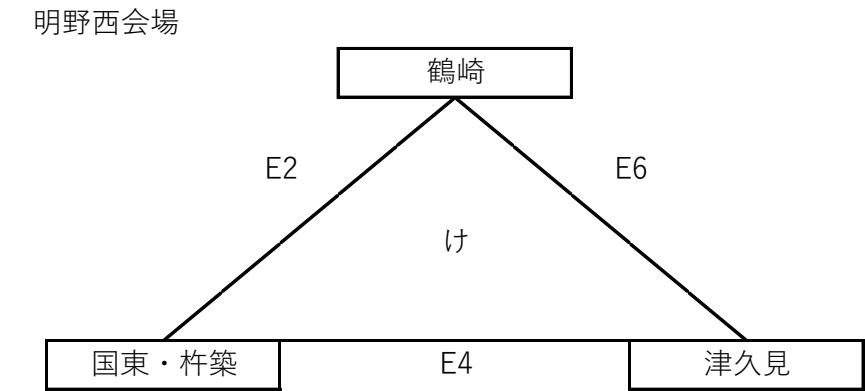

※1 20日男子Aブロックは金池会場と明野西会場に分かれています。 Aブロック右側は明野西会場になります。ご注意ください。

※2 20日明野西会場ではフリースロー大会はありません。

フレンドリーシップ 女子 Aブロック  
【21日】三重第一小会場

フレンドリーシップ 女子 Bブロック  
【27日】吉野小会場

日付	6月20日	コート	6月20日	コート	6月21日	コート	6月27日	コート
会場	明野西小学校	D・E	金池小学校	A	三重第一小学校	D	吉野小学校	E
第1試合目	9:00～		9:00～		10:00～		10:00～	
第2試合目	10:10～		10:10～		11:10～		11:10～	
第3試合目	11:20～		11:20～		12:20～		12:20～	
第4試合目	12:30～		12:30～		3 試合目終了後 チーム対抗フリースロー大会			
第5試合目	13:40～		13:40～					
第6試合目	14:50～		14:50～					