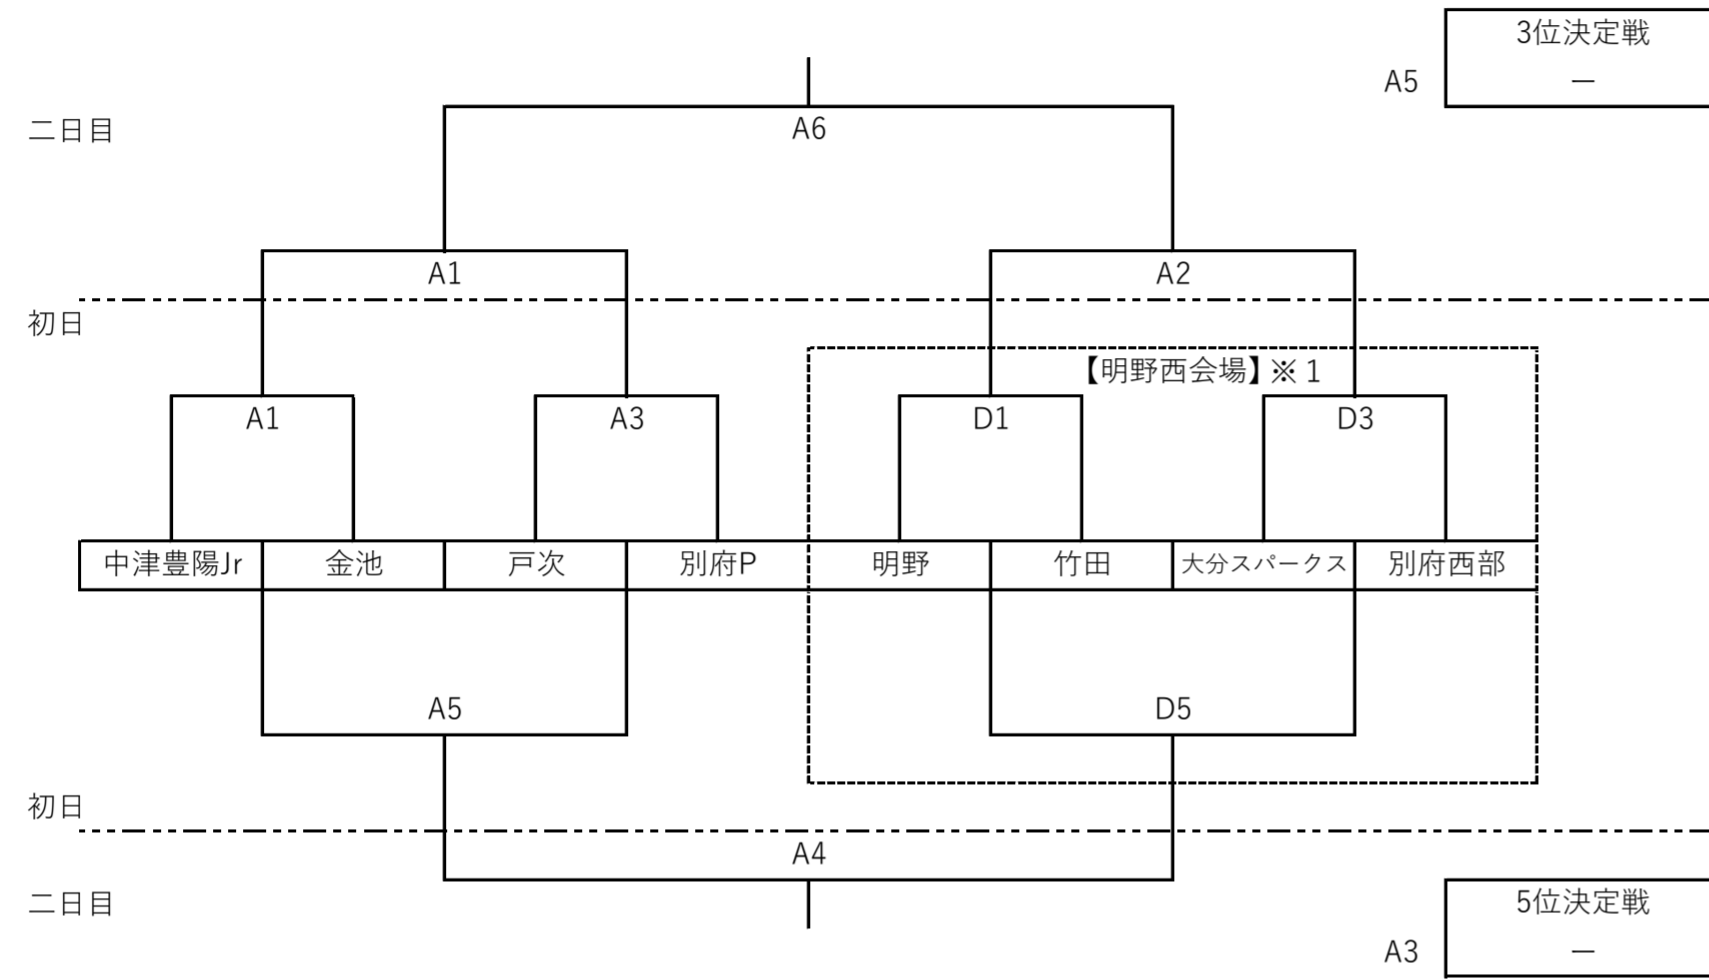

男子フレンドリーシップ Aブロック (金池・明野西会場)

【20日・21日】

男子フレンドリーシップ Bブロック (大在西会場)

【20日】

【27日】

	6月20日、21日	コート	6月20日	コート	6月20日、27日	コート
	金池小学校	A	明野西小学校	D	大在西小学校	B・C
第1試合目	9:00~		9:00~		9:05~	
第2試合目	10:10~		10:10~		10:10~	
第3試合目	11:20~		11:20~		11:15~	
第4試合目	12:30~		12:30~		12:20~	
第5試合目	13:40~		13:40~		13:25~	
第6試合目	14:50~		14:50~		14:30~	
最終日6試合目終了後 チーム対抗フリースロー大会。※2						

※1 20日男子Aブロックは金池会場と明野西会場に分かれています。 Aブロック右側は明野西会場になります。ご注意ください。

※2 20日明野西会場ではフリースロー大会はありません。

フレンドリーシップ 女子 Aブロック  
【21日】三重第一小会場

フレンドリーシップ 女子 Bブロック  
【27日】吉野小会場

日付	6月20日	コート	6月20日	コート	6月21日	コート	6月27日	コート
会場	明野西小学校	D・E	金池小学校	A	三重第一小学校	D	吉野小学校	E
第1試合目	9:00～		9:00～		10:00～		10:00～	
第2試合目	10:10～		10:10～		11:10～		11:10～	
第3試合目	11:20～		11:20～		12:20～		12:20～	
第4試合目	12:30～		12:30～		3 試合目終了後 チーム対抗フリースロー大会			
第5試合目	13:40～		13:40～					
第6試合目	14:50～		14:50～					

※女子Aブロックきパートは金池会場になります。ご注意ください。