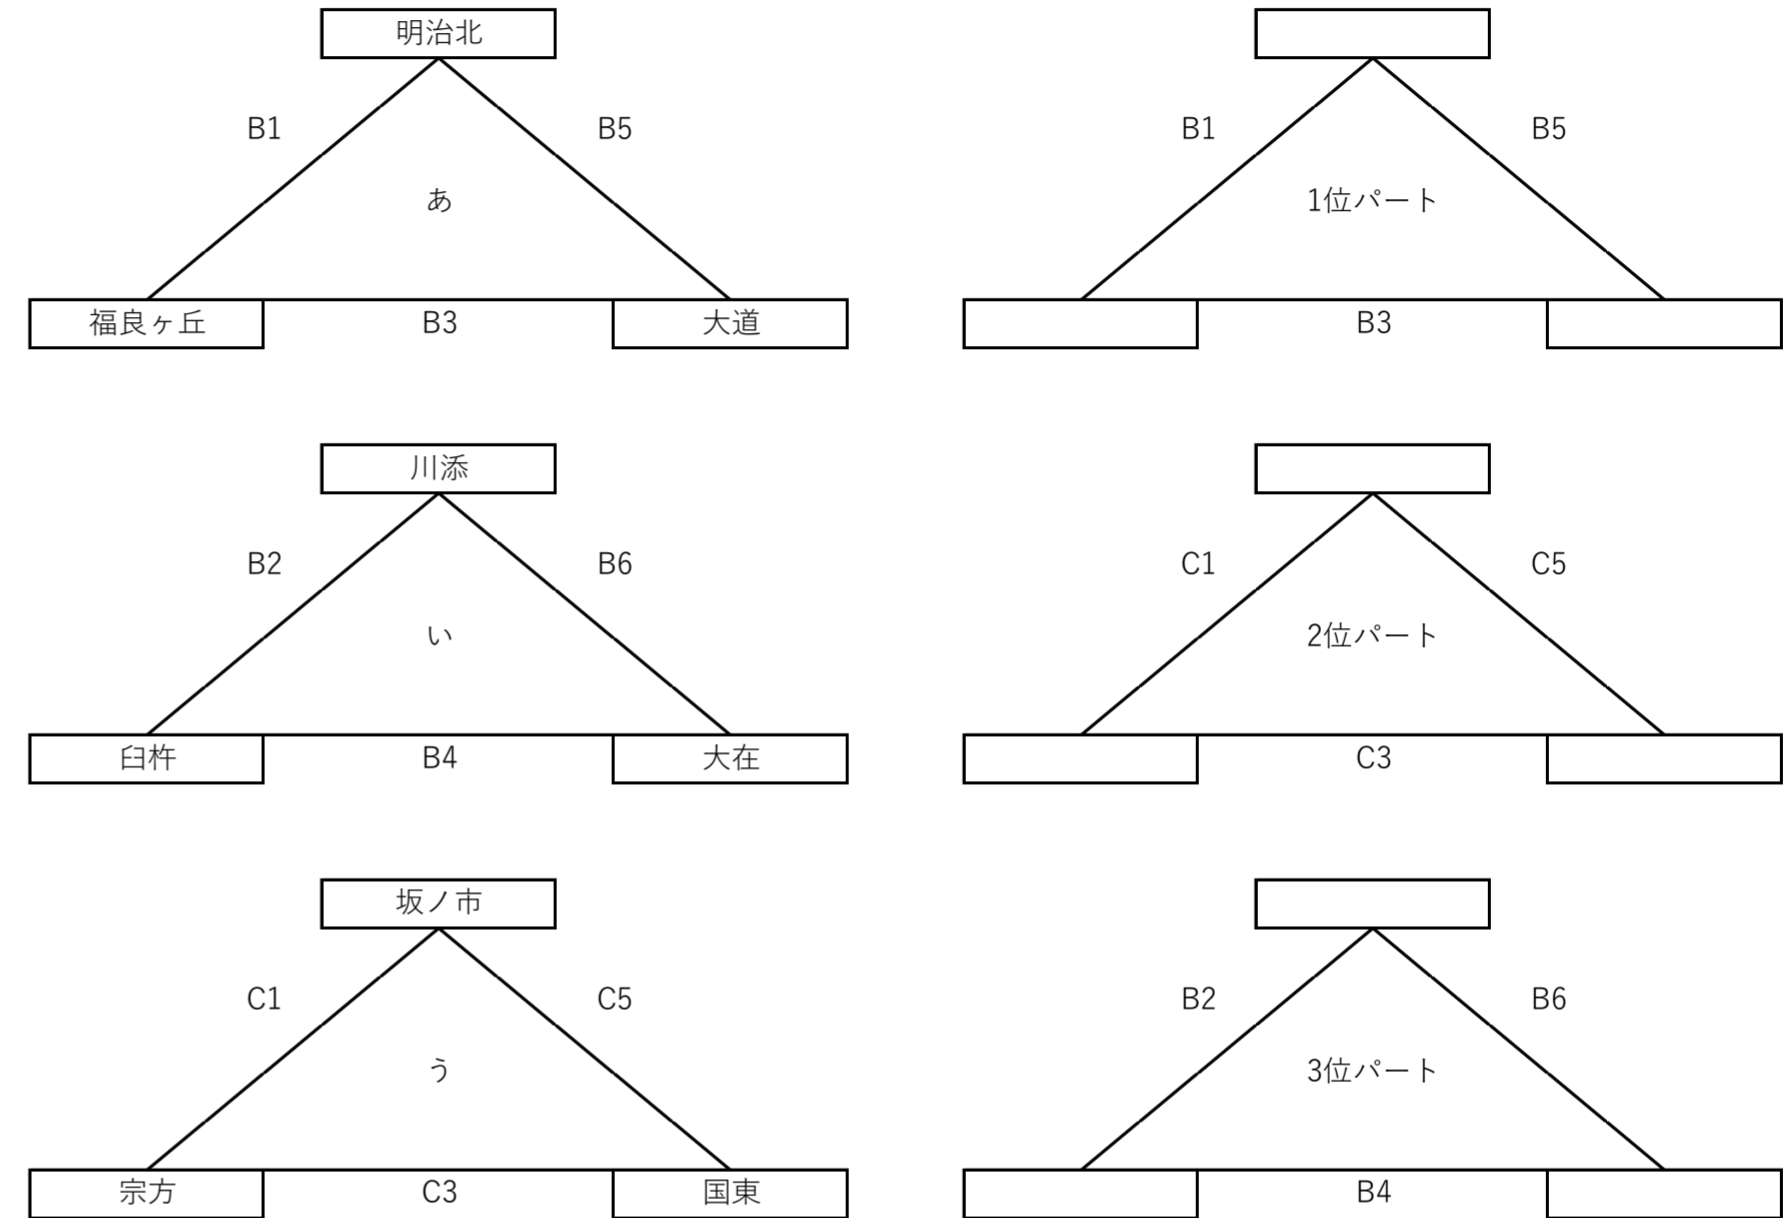

男子フレンドリーシップ Aブロック (金池・明野西会場)

【20日・21日】

男子フレンドリーシップ Bブロック (大在西会場)

【20日】

【27日】

	6月20日、21日	コート	6月20日	コート	6月20日、27日	コート
	金池小学校	A	明野西小学校	D	大在西小学校	B・C
第1試合目	9:00~		9:00~		9:05~	
第2試合目	10:10~		10:10~		10:10~	
第3試合目	11:20~		11:20~		11:15~	
第4試合目	12:30~		12:30~		12:20~	
第5試合目	13:40~		13:40~		13:25~	
第6試合目	14:50~		14:50~		14:30~	
最終日6試合目終了後 チーム対抗フリースロー大会。※2						

※1 20日男子Aブロックは金池会場と明野西会場に分かれています。 Aブロック右側は明野西会場になります。ご注意ください。

※2 20日明野西会場ではフリースロー大会はありません。

フレンドリーシップ 女子 Aブロック  
【21日】三重第一小会場

フレンドリーシップ 女子 Bブロック  
【27日】吉野小会場

日付	6月20日	コート	6月20日	コート	6月21日	コート	6月27日	コート
会場	明野西小学校	D・E	金池小学校	A	三重第一小学校	D	吉野小学校	E
第1試合目	9:00～		9:00～		10:00～		10:00～	
第2試合目	10:10～		10:10～		11:10～		11:10～	
第3試合目	11:20～		11:20～		12:20～		12:20～	
第4試合目	12:30～		12:30～		3 試合目終了後 チーム対抗フリースロー大会			
第5試合目	13:40～		13:40～					
第6試合目	14:50～		14:50～					

※女子Aブロックきパートは金池会場になります。ご注意ください。