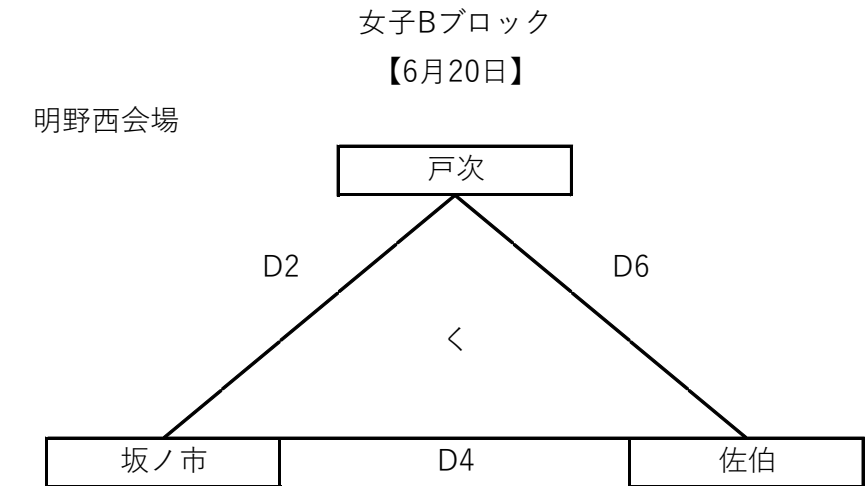

※1 20日男子Aブロックは金池会場と明野西会場に分かれています。 Aブロック右側は明野西会場になります。ご注意ください。

※2 20日明野西会場ではフリースロー大会はありません。

フレンドリーシップ 女子 Aブロック  
【21日】三重第一小会場

フレンドリーシップ 女子 Bブロック  
【27日】吉野小会場

日付	6月20日	コート	6月20日	コート	6月21日	コート	6月27日	コート
会場	明野西小学校	D・E	金池小学校	A	三重第一小学校	D	吉野小学校	E
第1試合目	9:00～		9:00～		10:00～		10:00～	
第2試合目	10:10～		10:10～		11:10～		11:10～	
第3試合目	11:20～		11:20～		12:20～		12:20～	
第4試合目	12:30～		12:30～		3 試合目終了後 チーム対抗フリースロー大会			
第5試合目	13:40～		13:40～					
第6試合目	14:50～		14:50～					

※女子Aブロックきパートは金池会場になります。ご注意ください。