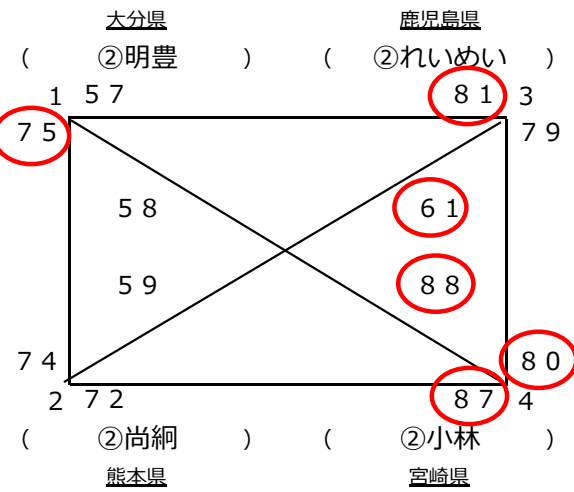

第80回南九州四県対抗バスケットボール選手権大会組合せ

競技方法 : 各県予選順位別リーグ戦

女子の部

1. 組み合わせ

4 月 25 日 (土) 26 日 (日)

1 位リーグ :

2 位リーグ :

3 位リーグ :