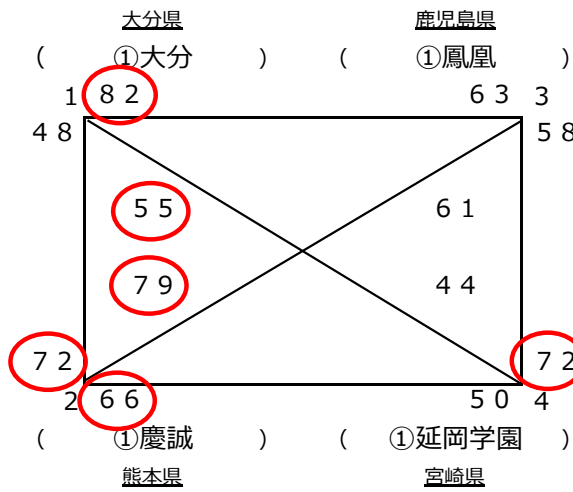

第80回南九州四県対抗バスケットボール選手権大会組合せ

競技方法 : 各県予選順位別リーグ戦

女子の部

1. 組み合わせ

4 月 25 日 (土) 26 日 (日)

1 位リーグ :

2 位リーグ :

3 位リーグ :