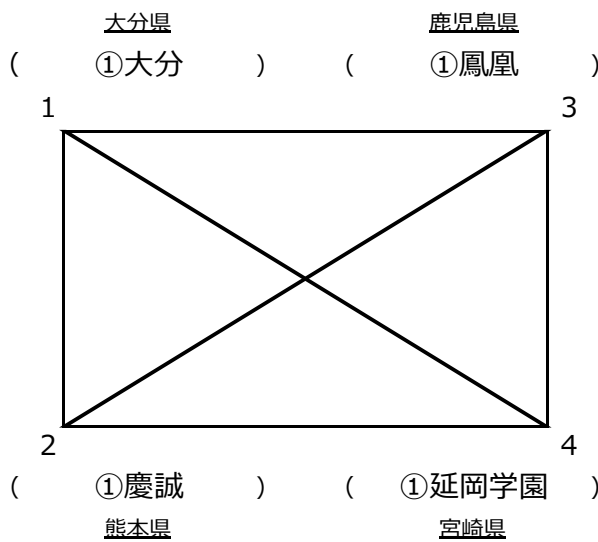

第80回南九州四県対抗バスケットボール選手権大会組合せ

競技方法 : 各県予選順位別リーグ戦

女子の部

1. 組み合わせ

4 月 25 日 (土) 26 日 (日)

1 位リーグ :