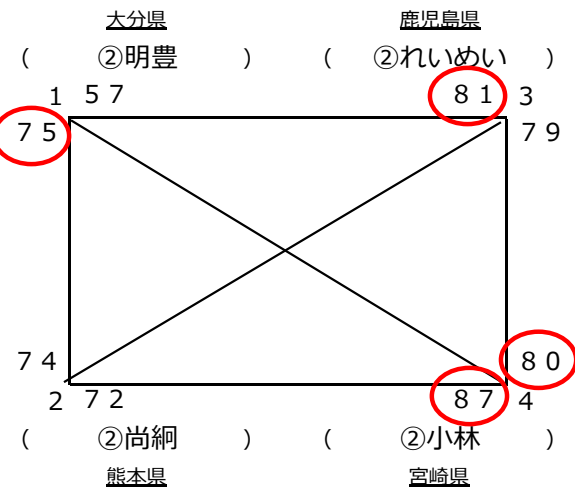

第80回南九州四県対抗バスケットボール選手権大会組合せ

競技方法 : 各県予選順位別リーグ戦

女子の部

1. 組み合わせ

4 月 25 日 (土) 26 日 (日)

1 位リーグ :

2 位リーグ :

3 位リーグ :