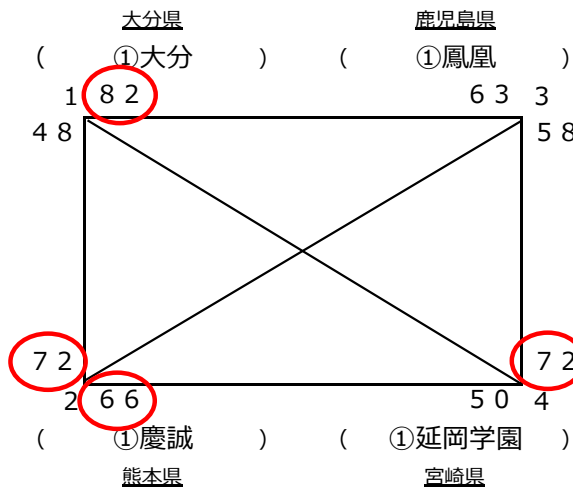

第80回南九州四県対抗バスケットボール選手権大会組合せ

競技方法 : 各県予選順位別リーグ戦

女子の部

1. 組み合わせ

4 月 25 日 (土) 26 日 (日)

1 位リーグ :

2 位リーグ :

3 位リーグ :