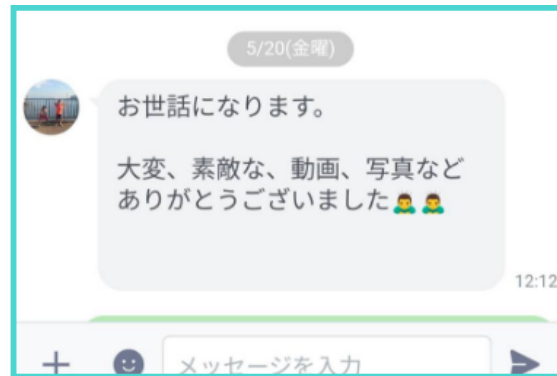

2024年3月7日現在、約500チームの撮影をさせていただき、約5,000名の方にご利用いただいております。

02