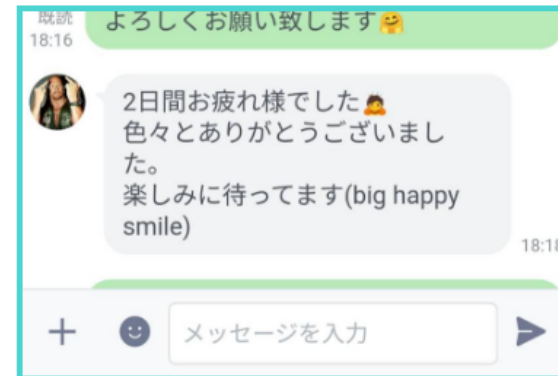

2024年3月7日現在、約500チームの撮影をさせていただき、約5,000名の方にご利用いただいております。

02