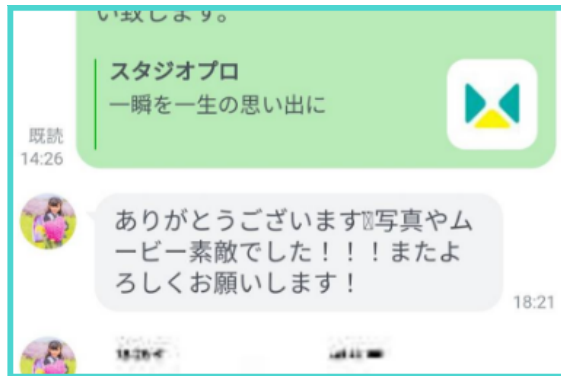

2024年3月7日現在、約500チームの撮影をさせていただき、約5,000名の方にご利用いただいております。

02