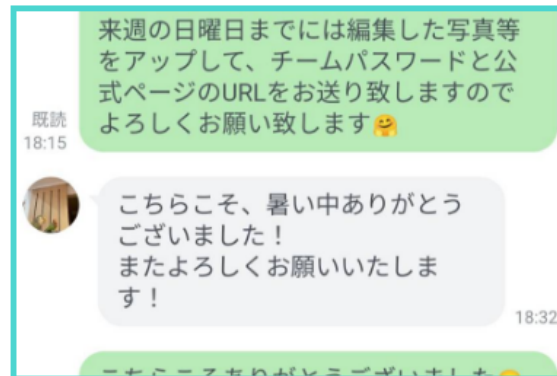

2024年3月7日現在、約500チームの撮影をさせていただき、約5,000名の方にご利用いただいております。

02