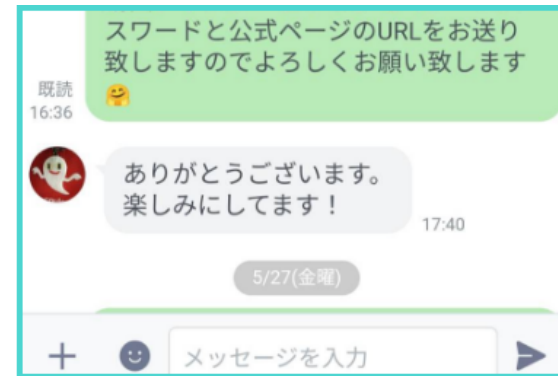

2024年3月7日現在、約500チームの撮影をさせていただき、約5,000名の方にご利用いただいております。

02