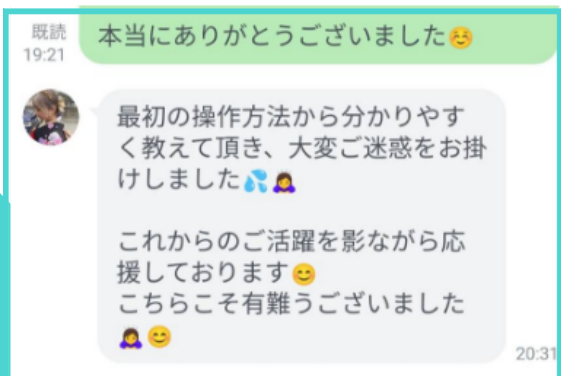

2024年3月7日現在、約500チームの撮影をさせていただき、約5,000名の方にご利用いただいております。

02