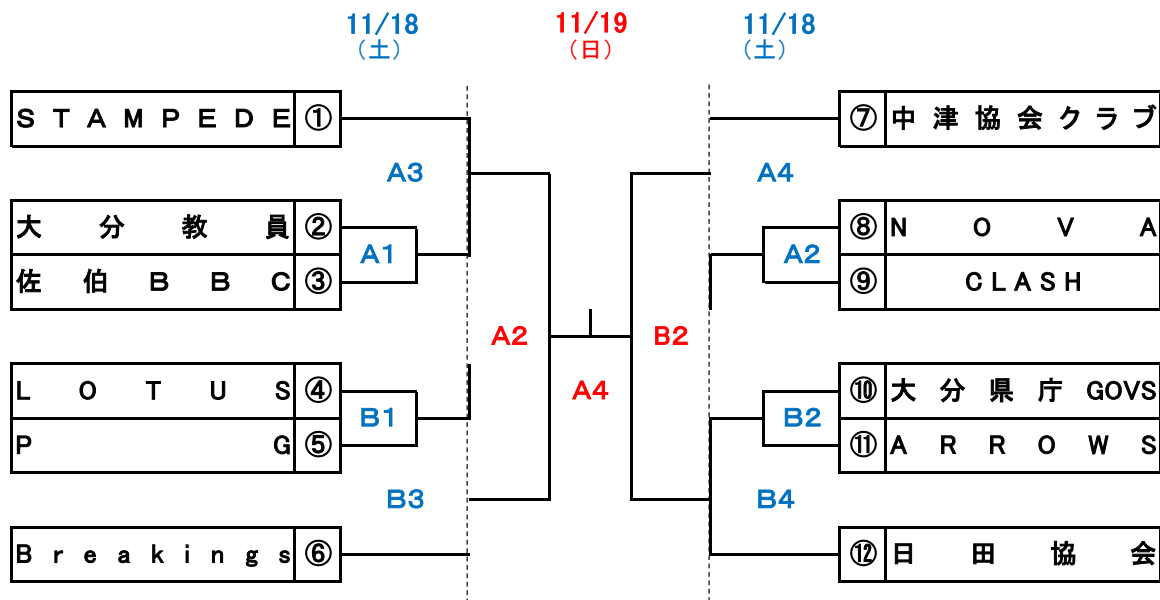

第6回 全日本社会人バスケットボール選手権 九州ブロック大会大分県代表決定戦

男子

女子

11/19 (日)

※各会場でのマナーの徹底をお願いします！

【試合開始時間】

月 日	コート	第1試合	第2試合	第3試合	第4試合
11月18日(土)	A・B	10:30	12:00	13:30	15:00
11月19日(日)	A・B	9:30	11:00	12:30	14:00

<会場>
A・B 南大分体育館

11月18日(土)の会場準備・TOについて

会場準備については男子全チームをお願いします 9:00集合準備開始(2試合目以降チーム3名程度)

1試合目のTOについては3試合目の①⑥⑦⑫のチームをお願いします(各チーム3名程度)

11月19日(日)の片付け・TO割について

女子A1のTOは男子A2の2チーム、女子B1のTOは男子B2の2チーム(各チーム3名程度)をお願いします。終了後全員で片付けをお願いします